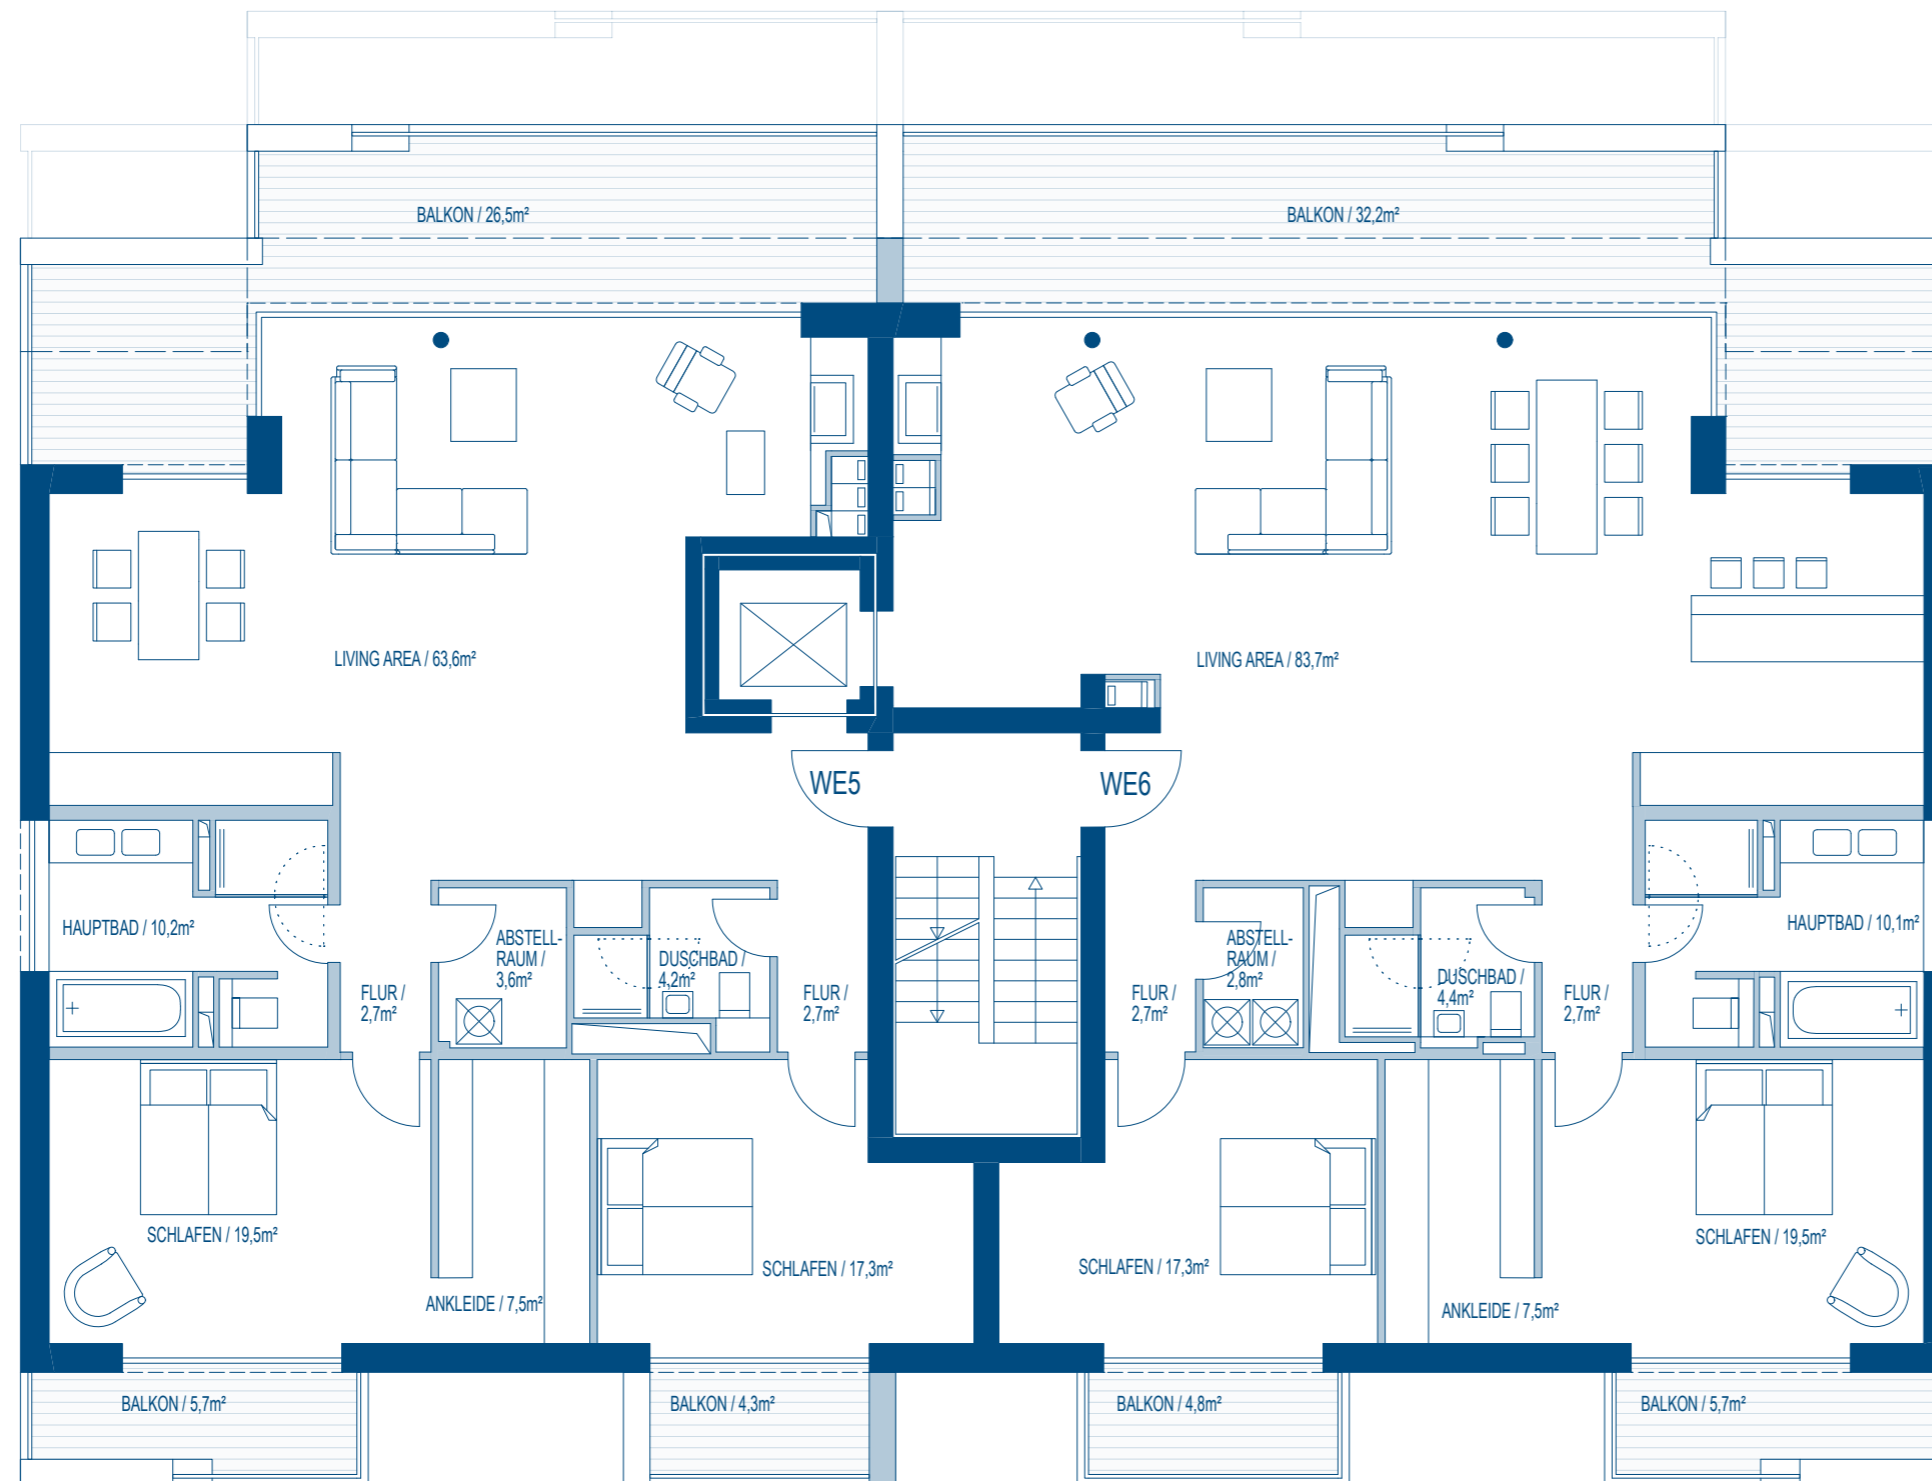

Theresienstieg 21  
22085 Hamburg

Wohneinheit 1 & 2  
Erdgeschoss

Theresienstieg 21  
22085 Hamburg

Wohneinheit 3 & 4  
1. Obergeschoss

Theresienstieg 21  
22085 Hamburg

Wohneinheit 5 & 6  
2. Obergeschoss

Theresienstieg 21  
22085 Hamburg

Wohneinheit 7  
3. Obergeschoss

Theresienstieg 21  
22085 Hamburg

Garage und  
Kellerräume

Theresienstieg 21  
22085 Hamburg

Garage und  
Kellerräume