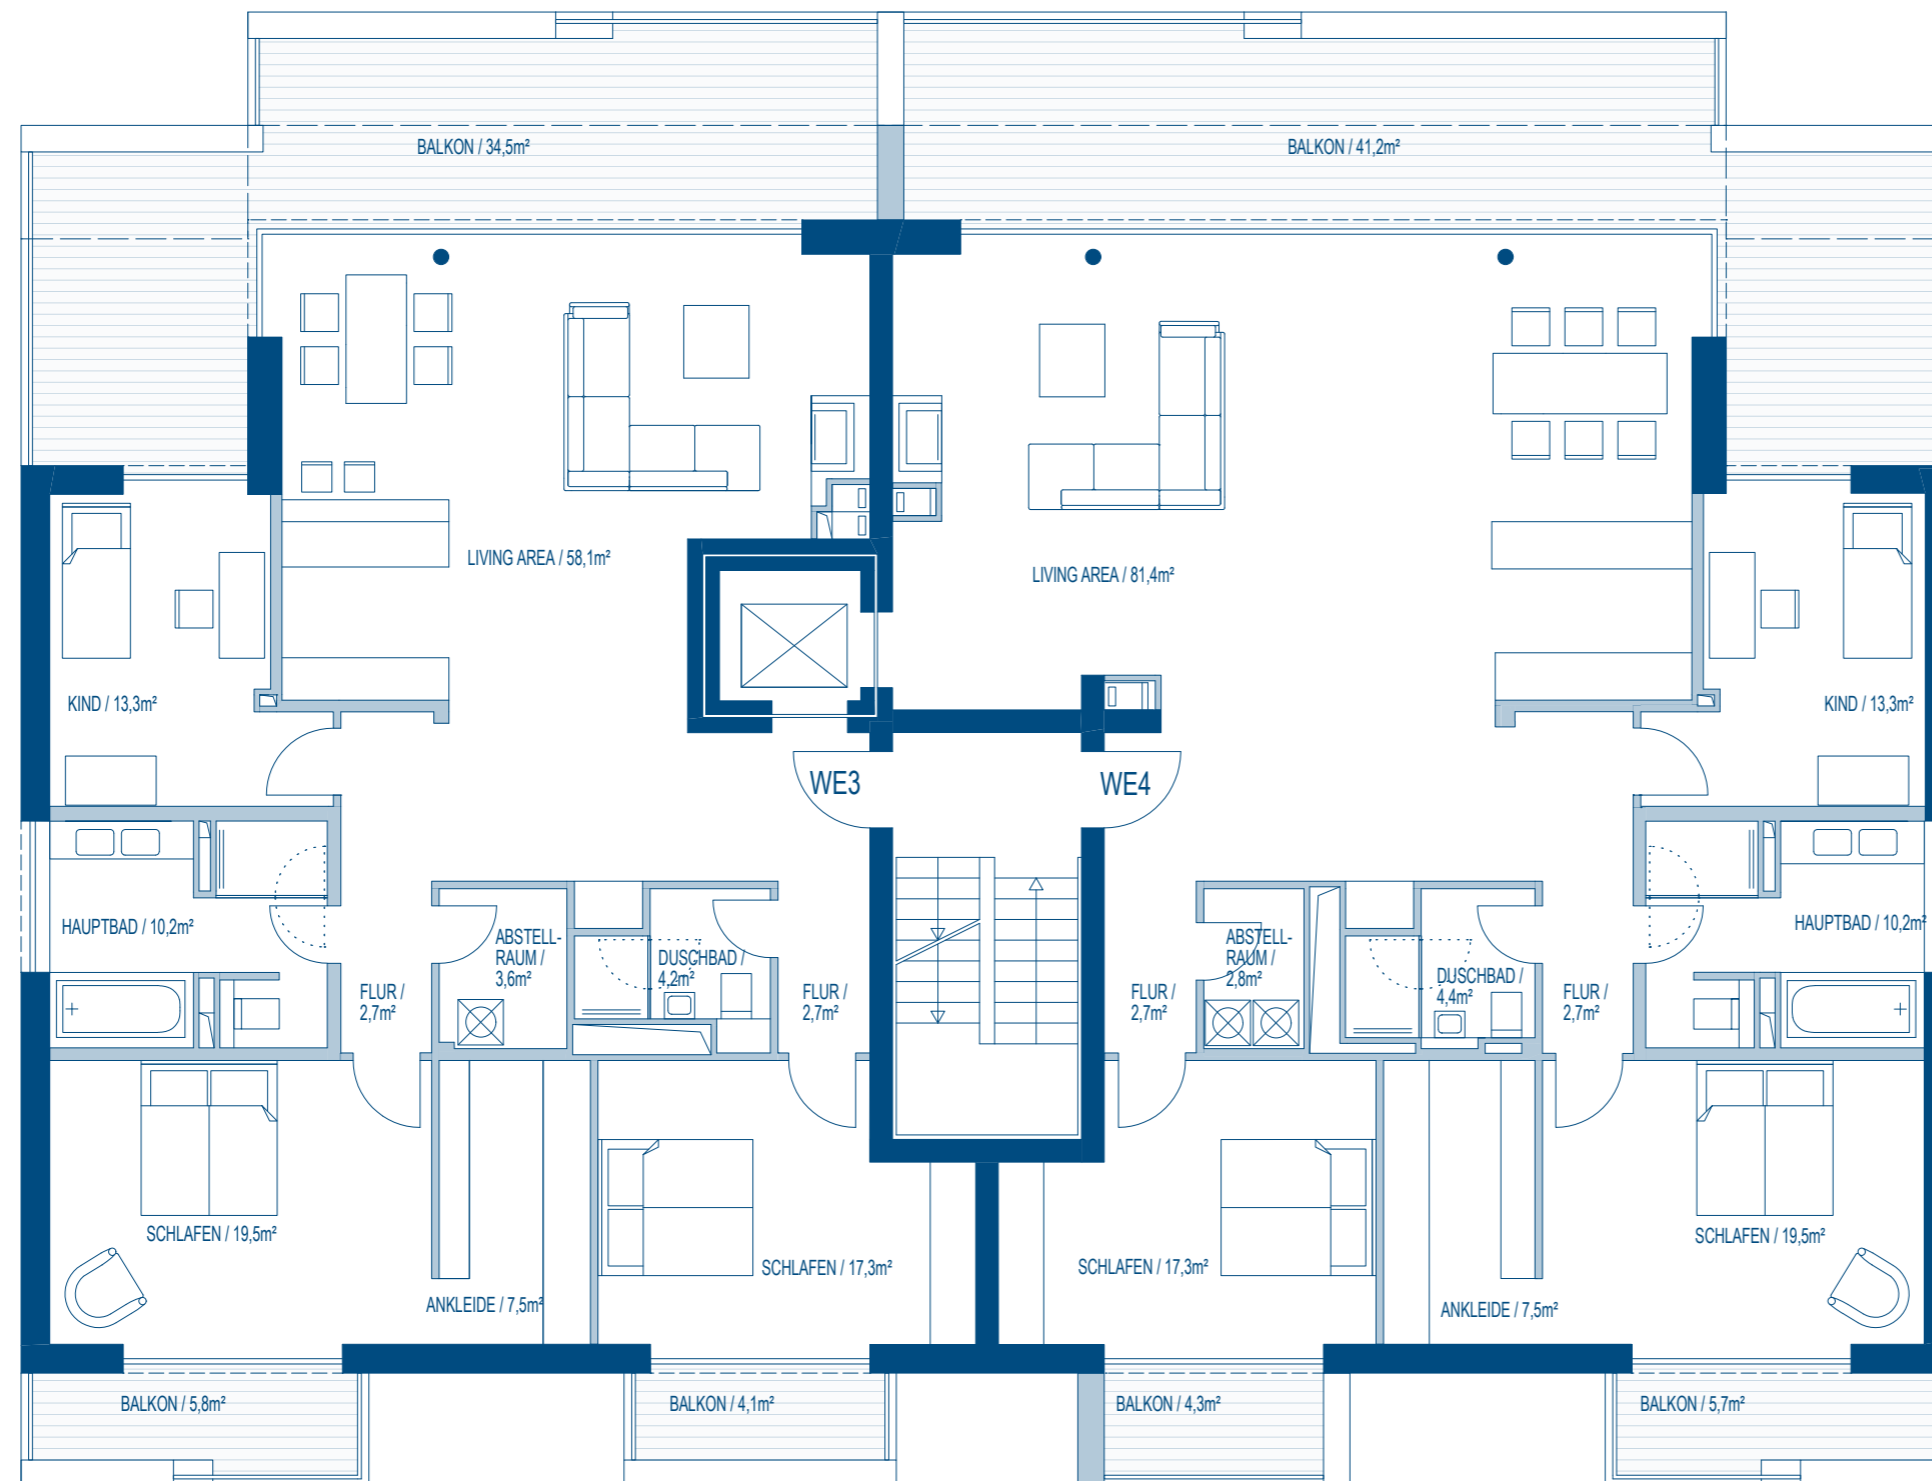

Theresienstieg 21  
22085 Hamburg

Wohneinheit 1 & 2  
Erdgeschoss

Theresienstieg 21  
22085 Hamburg

Wohneinheit 3 & 4  
1. Obergeschoss

Theresienstieg 21  
22085 Hamburg

Wohneinheit 5 & 6  
2. Obergeschoss

Theresienstieg 21  
22085 Hamburg

Wohneinheit 7  
3. Obergeschoss

Theresienstieg 21  
22085 Hamburg

Garage und  
Kellerräume

Theresienstieg 21  
22085 Hamburg

Garage und  
Kellerräume